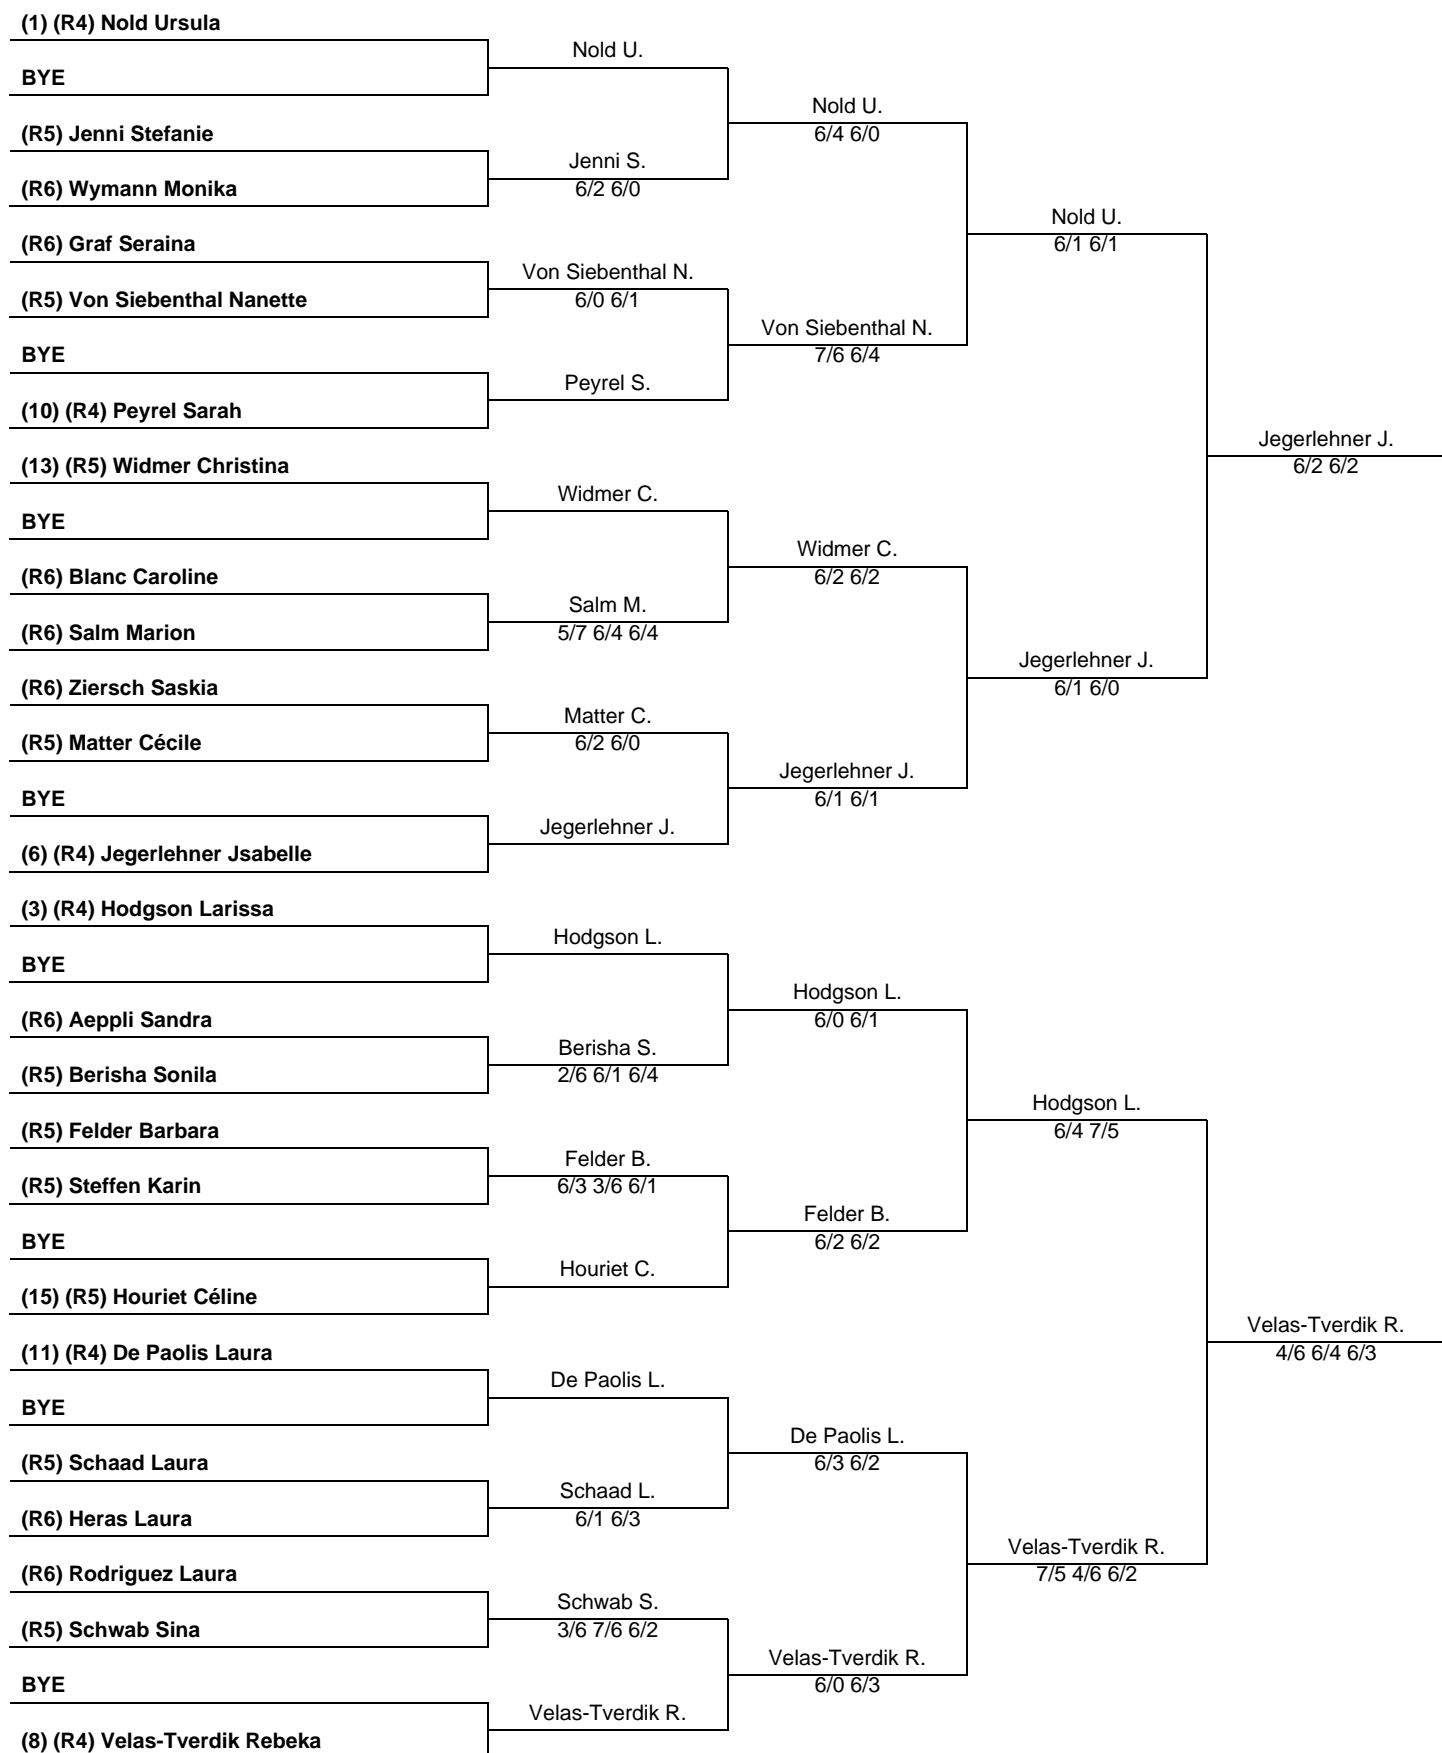

WS R4/R6 (vom 20.-28.6.)

TC Neufeld Bern, Neubrückestrasse 133p

WS R4/R6 (vom 20.-28.6.)

TC Neufeld Bern, Neubrückestrasse 133p