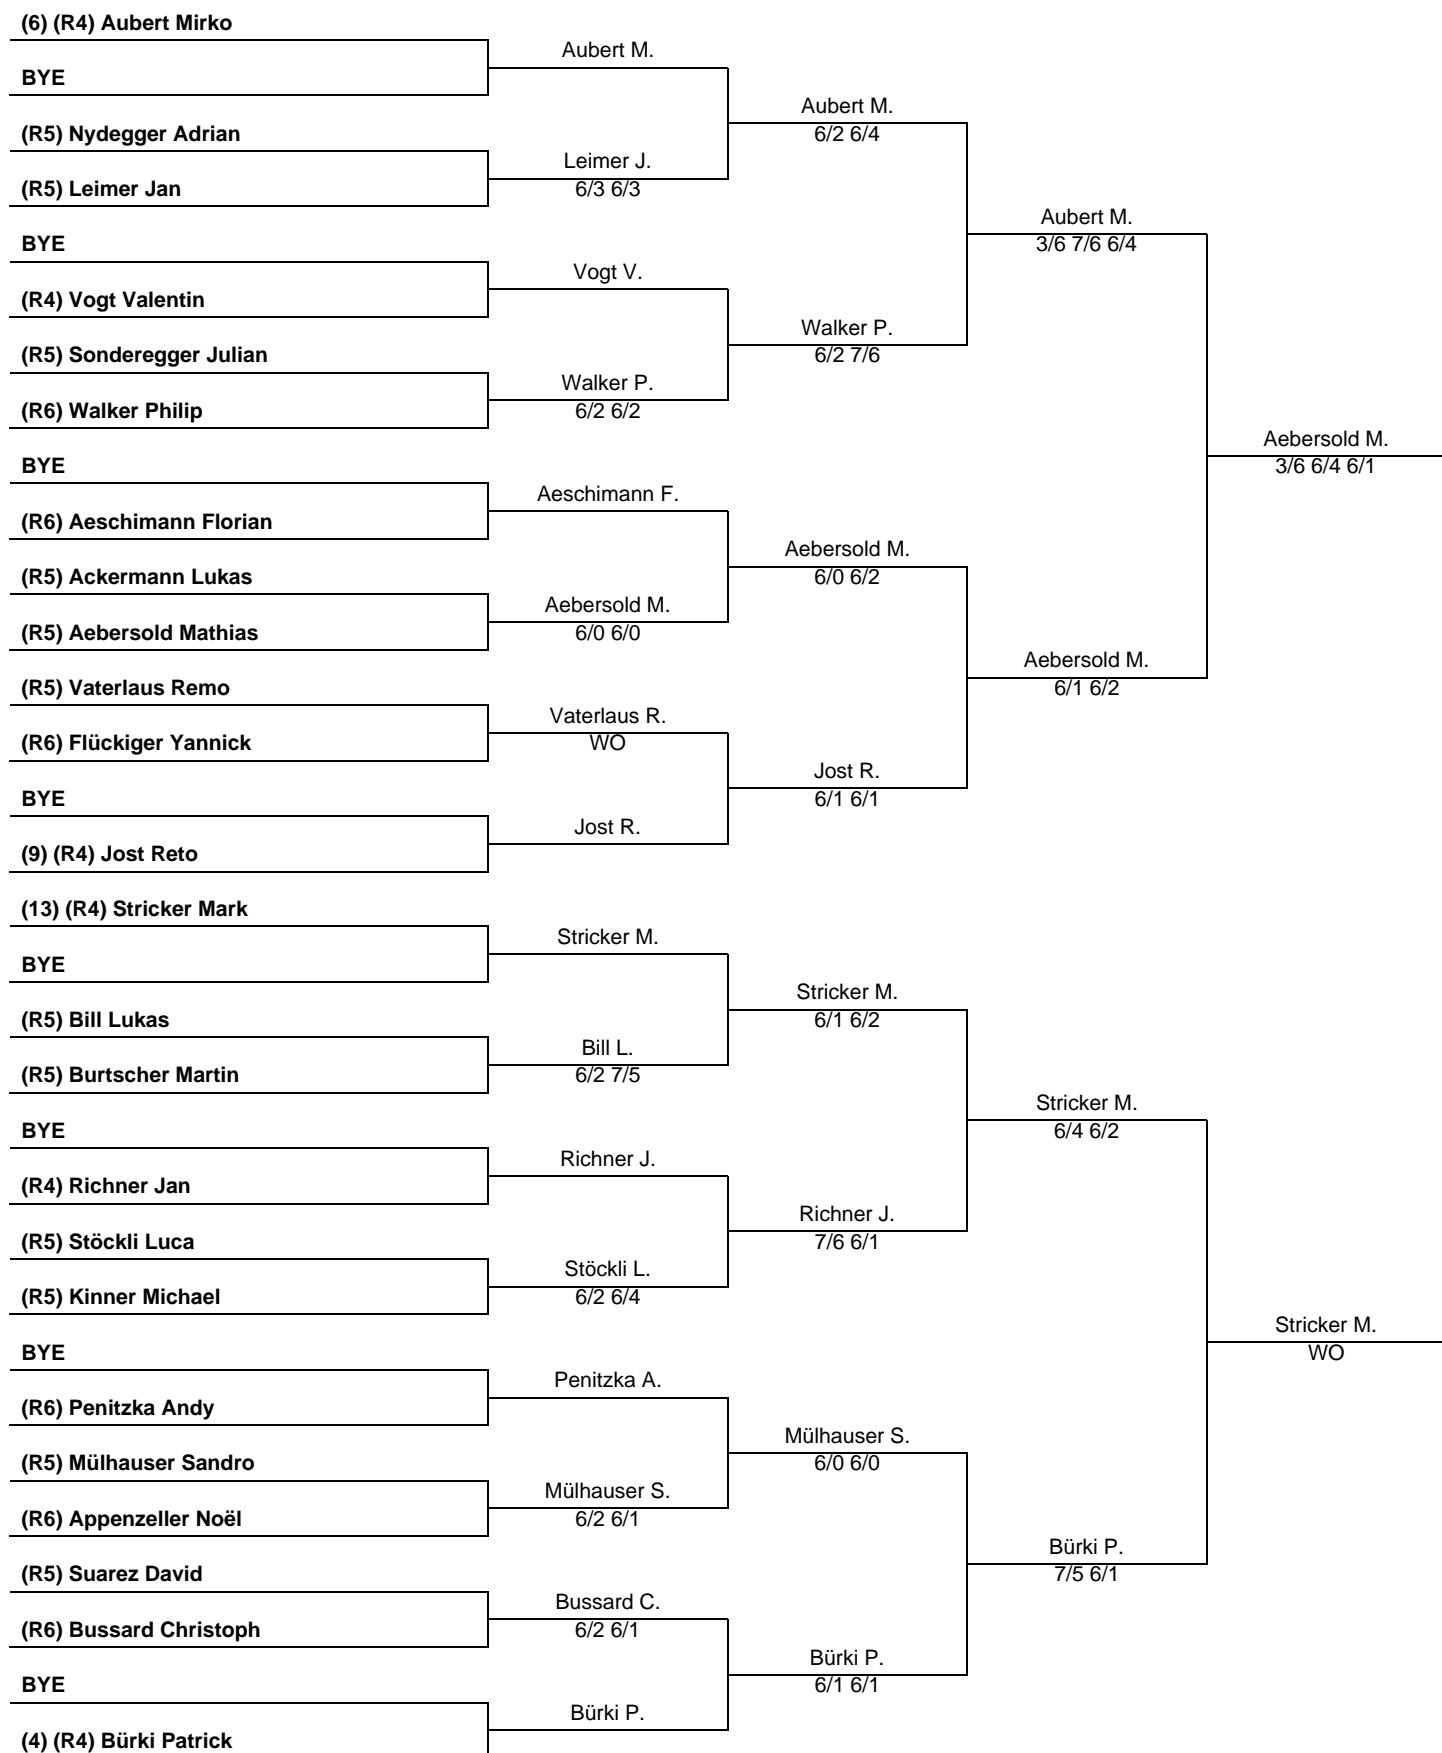

MS R4/R6 (vom 8.-28.6.)

TC Neufeld Bern, Neubrückestrasse 133p

MS R4/R6 (vom 8.-28.6.)

TC Neufeld Bern, Neubrückestrasse 133p

MS R4/R6 (vom 8.-28.6.)

TC Neufeld Bern, Neubrückestrasse 133p

MS R4/R6 (vom 8.-28.6.)