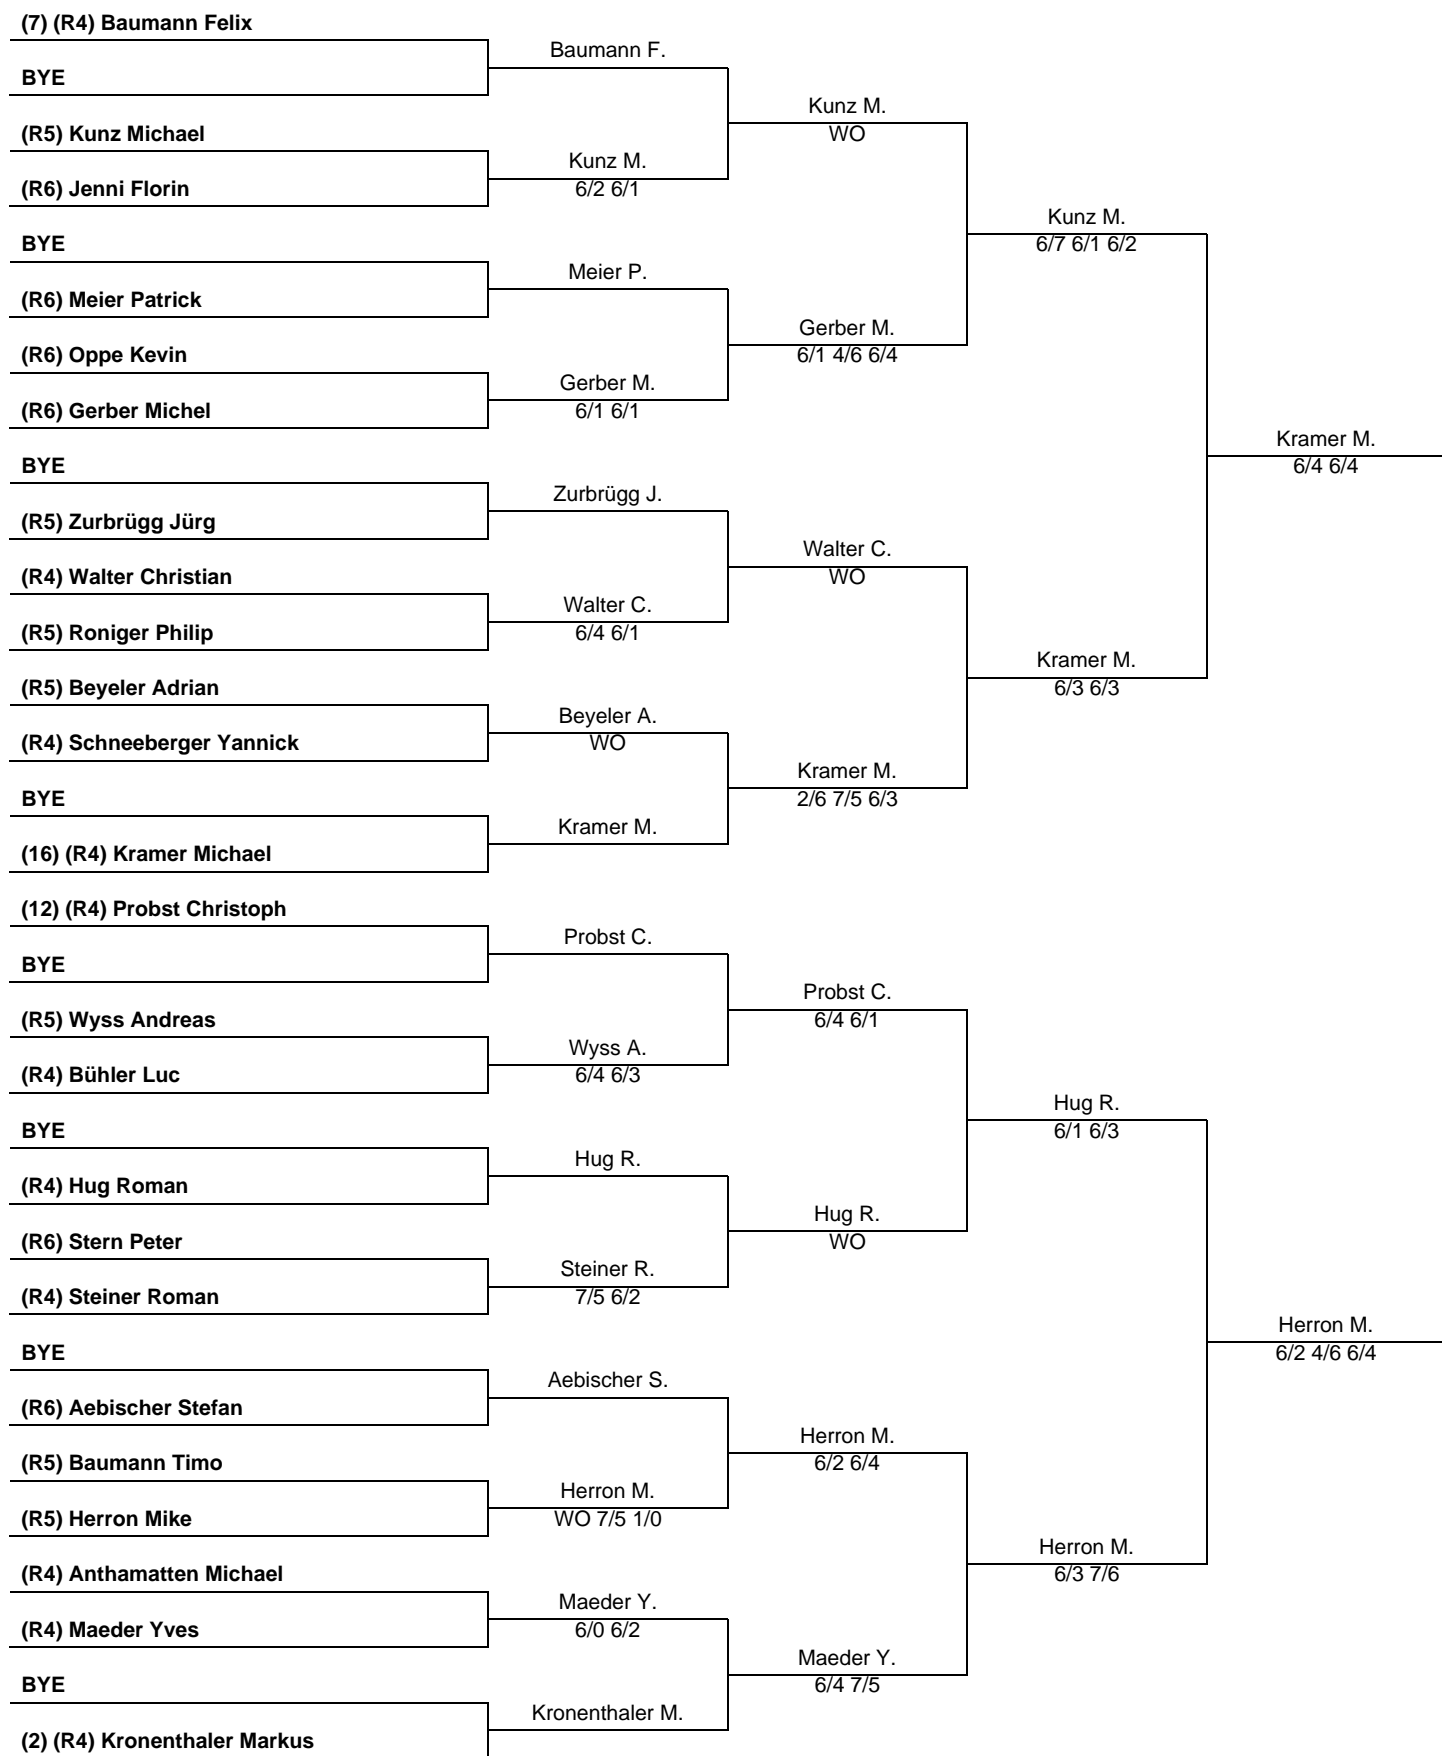

MS R4/R6 (vom 8.-28.6.)

TC Neufeld Bern, Neubrückestrasse 133p