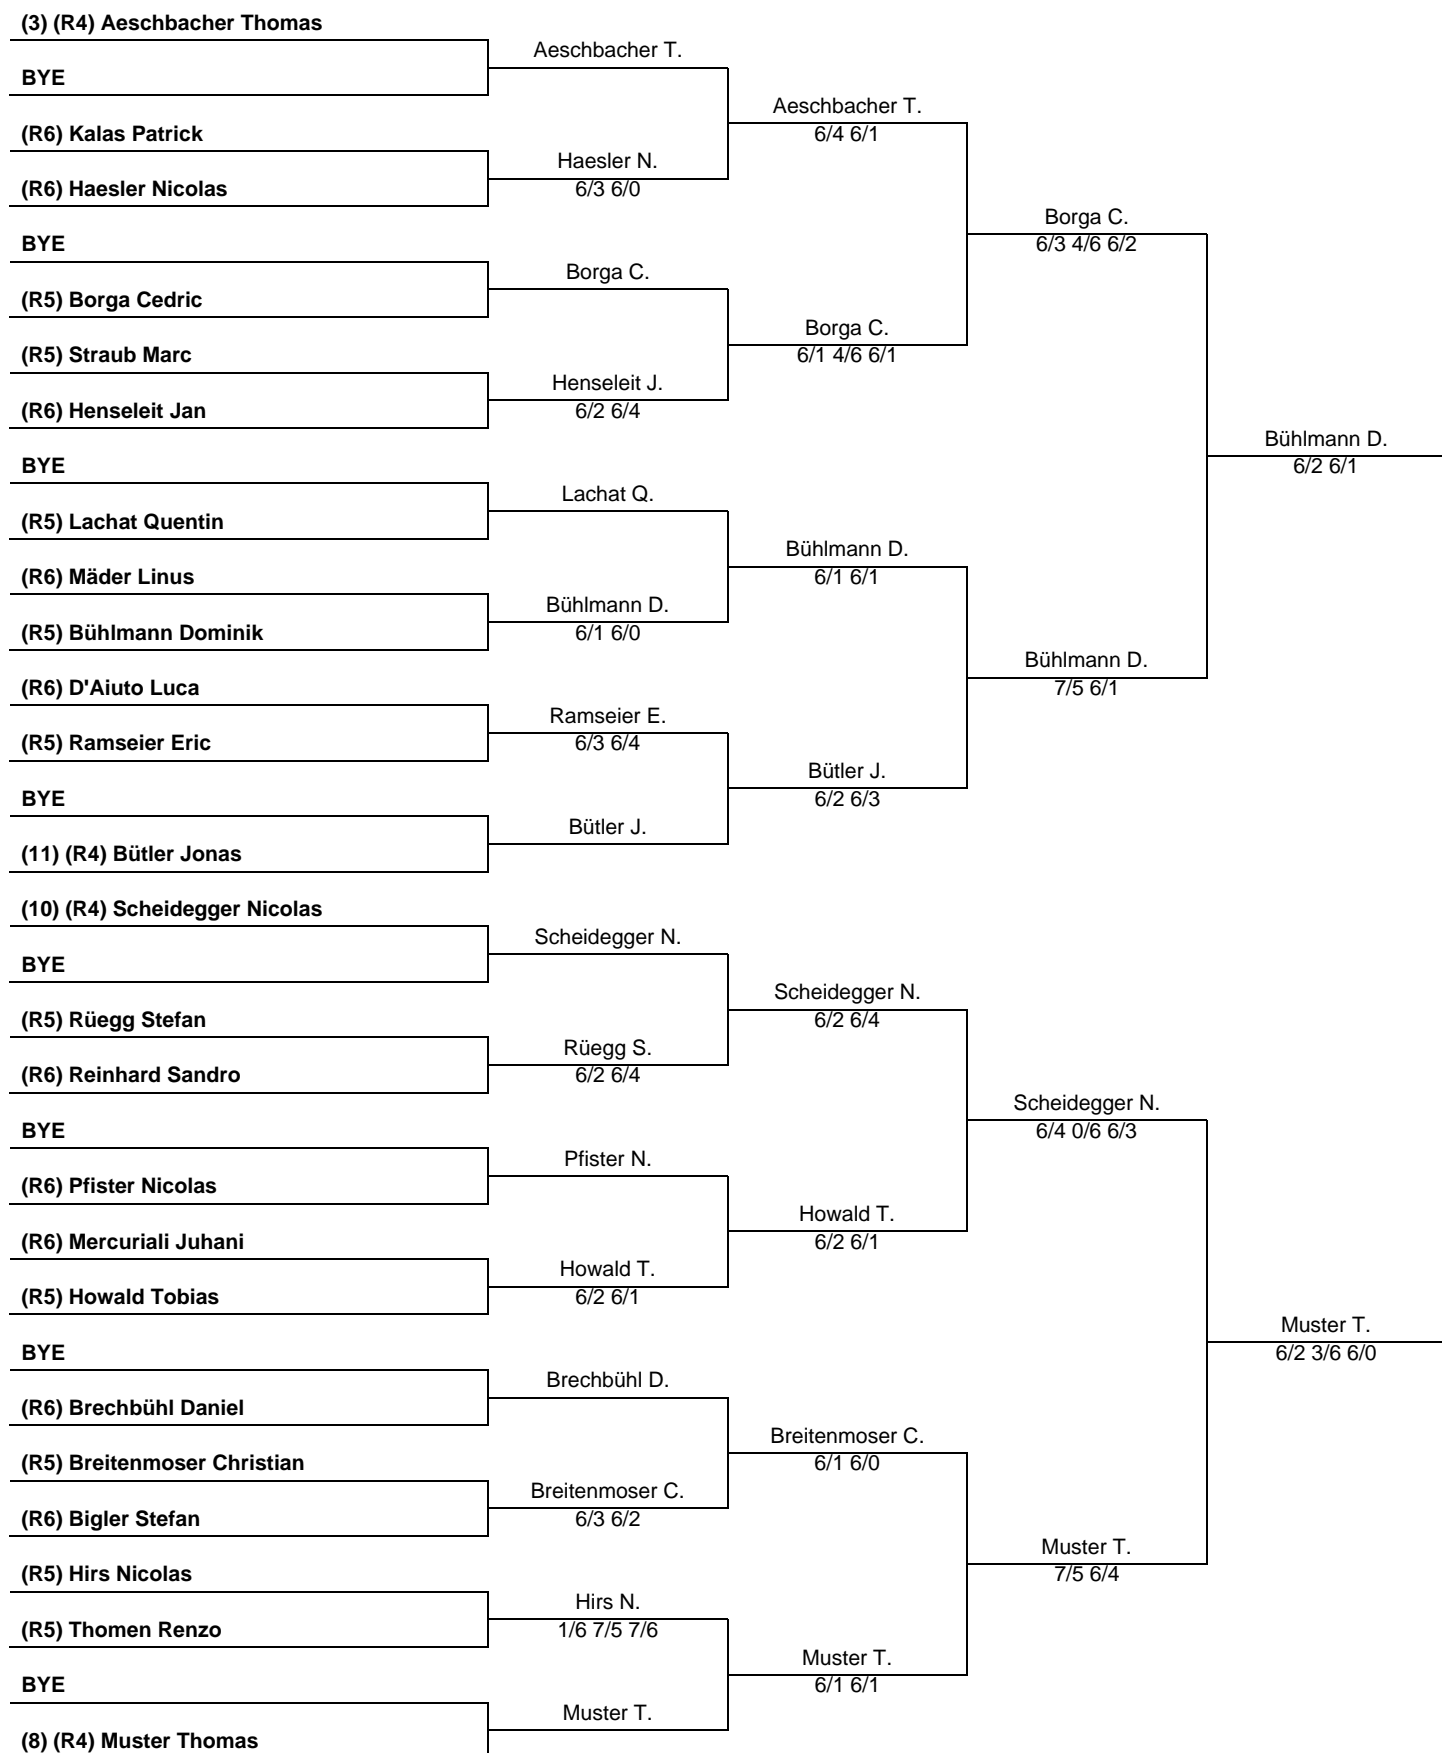

MS R4/R6 (vom 8.-28.6.)

TC Neufeld Bern, Neubrückestrasse 133p

MS R4/R6 (vom 8.-28.6.)

TC Neufeld Bern, Neubrückestrasse 133p

MS R4/R6 (vom 8.-28.6.)

TC Neufeld Bern, Neubrückestrasse 133p

MS R4/R6 (vom 8.-28.6.)